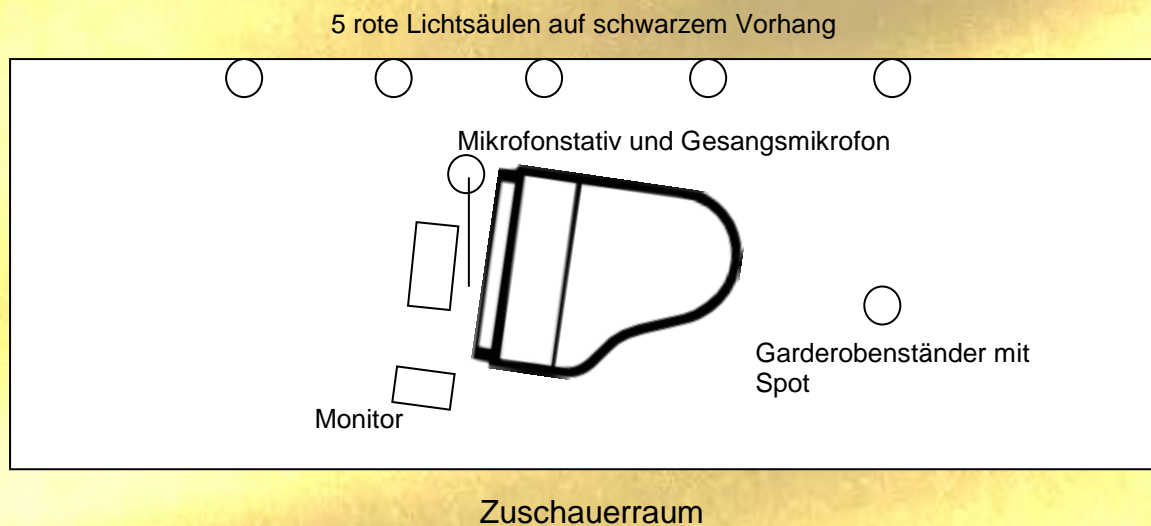

Christian Mädler: Ein Abend mit Liedern von Udo Jürgens

Bühnenanweisung

TECHNIK

- Flügel oder Klavier, gestimmt auf 442 Hz
- Klavierverstärkung
- Gesangsmikrofon (Mischpult mit Halleffekt)
- Monitorbox
- weiches Bühnenlicht
- CD-Player
- 1 Garderobenständer für weißen Bademantel (wird mitgebracht)

GARDEROBE

- Separater abschließbarer Raum in Bühnennähe

CATERING

- 1 Flasche + Glas möglichst stilles Mineralwasser am Klavier

Ihr Ansprechpartner

Christian Mädler

Mobil 0172 412 00 75

Mail privat jcmaedler@web.de